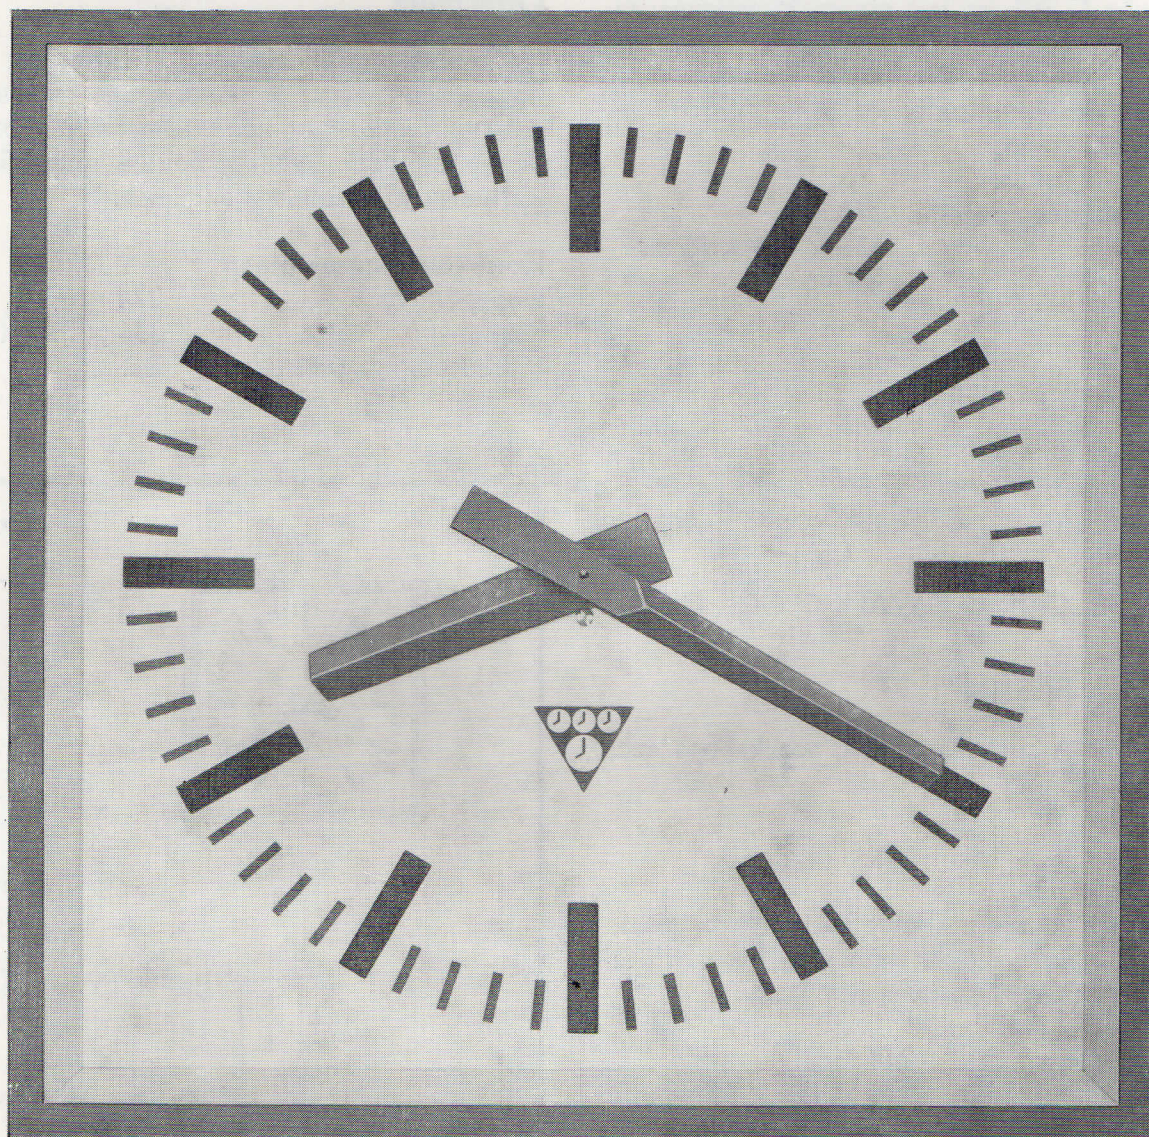

EINSEITIGE NEBENUHR C 301

ONE-SIDED SECONDARY WALL CLOCK C 301

ПОБОЧНЫЕ ЧАСЫ ОДНОСТОРОННИЕ „Ц 301“

PRAGOTRON 

C 301

EINSEITIGE NEBENUHR C 301

ONE-SIDED SECONDARY WALL CLOCK C 301

ПОБОЧНЫЕ ЧАСЫ ОДНОСТОРОННИЕ „Ц 301“

EINSEITIGE NEBENUHR C 301

Verwendung

Für gedeckte Räume, Büros, Werkstätten u.ä.; zum Aufhängen an eine Wand.

Beschreibung

Die Nebenuhr C 301 ist mit einem Metallgehäuse mit Deckglas versehen. In Standard-Ausführung ist das Gehäuse grau lackiert und das weiße Zifferblatt mit schwarzen Minuten- und Stundenmarkierungen versehen.

Description

The C 301 clock has a metal case with a cover glass, the standard colours consist of a grey case, white dial and black minute and hour marks.

Rated dial diameter	274 mm
Dimensions	336 × 446 × 65 mm
Weight, approx.	2.2 kg

ПОБОЧНЫЕ ЧАСЫ ОДНОСТОРОННИЕ „Ц 301“

Назначение

Часы предназначены для крытых помещений, учреждений, мастерских и т.п., для подвешивания на стену.

Описание

Побочные часы „Ц 301“ оснащены металлическим футляром и покровным стеклом. Стандартным цветным исполнением является серый лакированный футляр, белый циферблат с минутными и часовыми знаками.