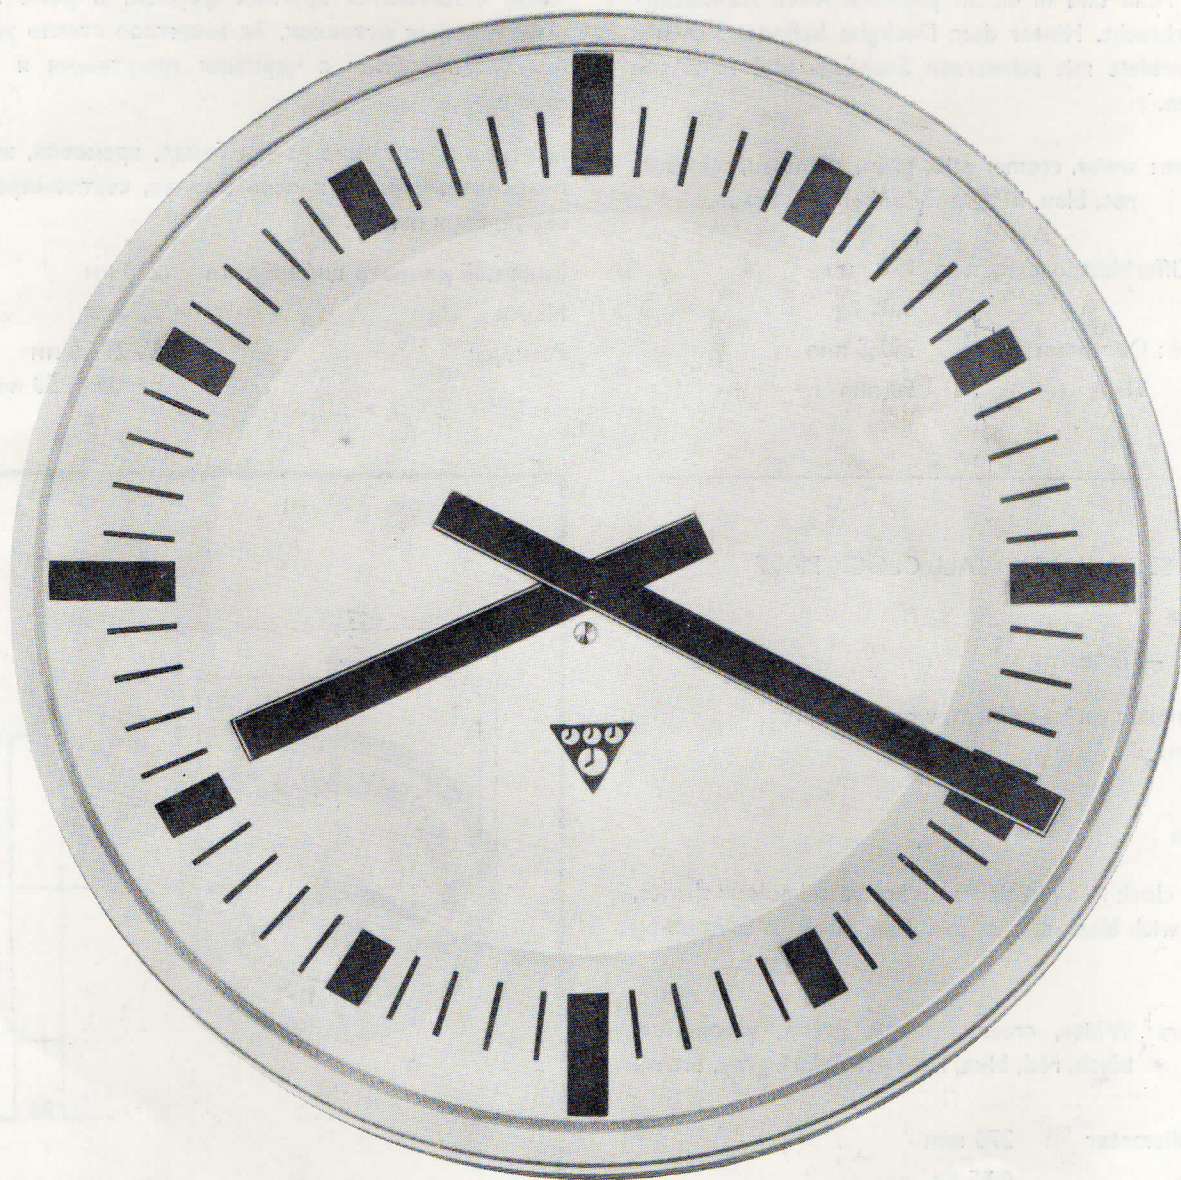

PRAGOTRON

PK - 27